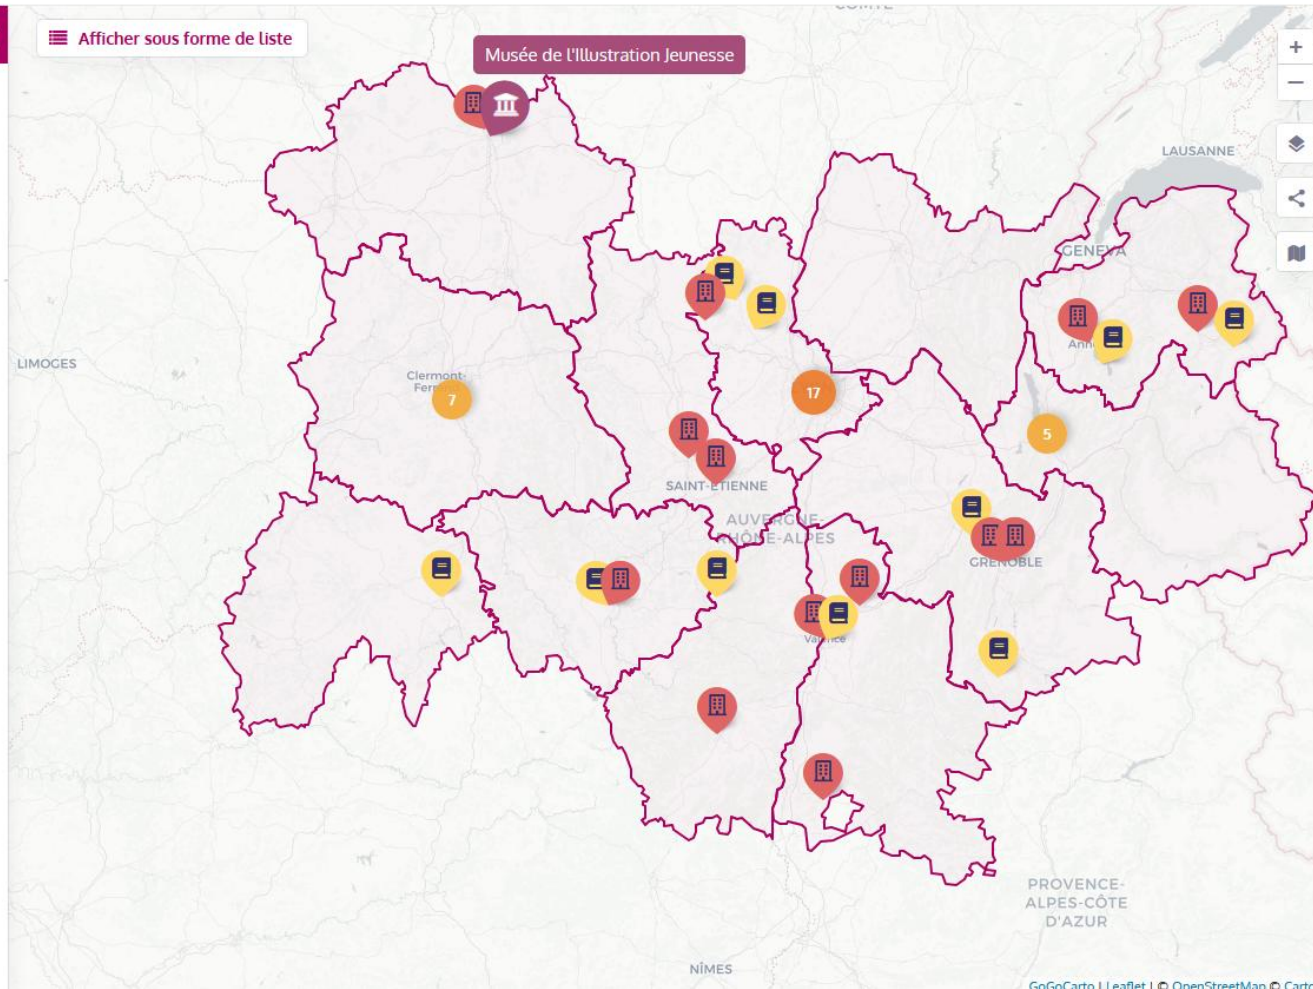

Chercher

Afficher sous forme de liste

CATÉGORIES PRINCIPALES

- Établissements de conservation
- Librairies
- Maisons d'édition

AFFICHER UNIQUEMENT

- En cours de validation
- Vos favoris

Musée de l'illustration Jeunesse

Catégories principales

ÉTABLISSEMENT

Nom de l'établissement Musée de l'illustration Jeunesse

Adresse complète 26 Rue Voltaire, 03000 Moulins

PERSONNE RÉFÉRENTE

COLLECTIONS LOCALES

ÉTABLISSEMENT

Nom de l'établissement Musée de l'illustration Jeunesse